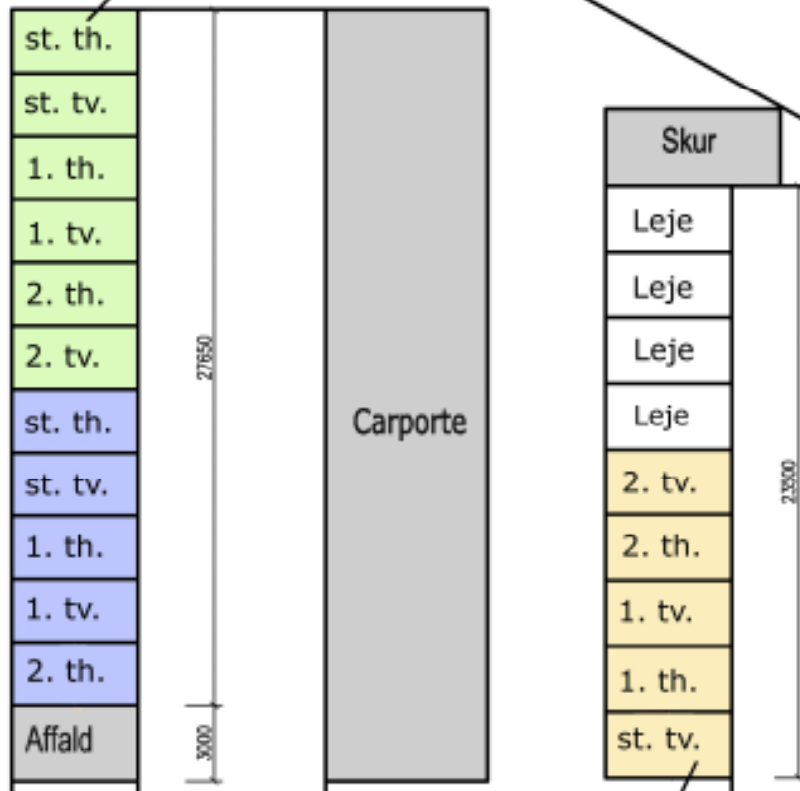

B.2,51

B. 2,61

B. 2,56

Antal p-pladser 28 stk

Antal p-pladser til udlejning 4 stk